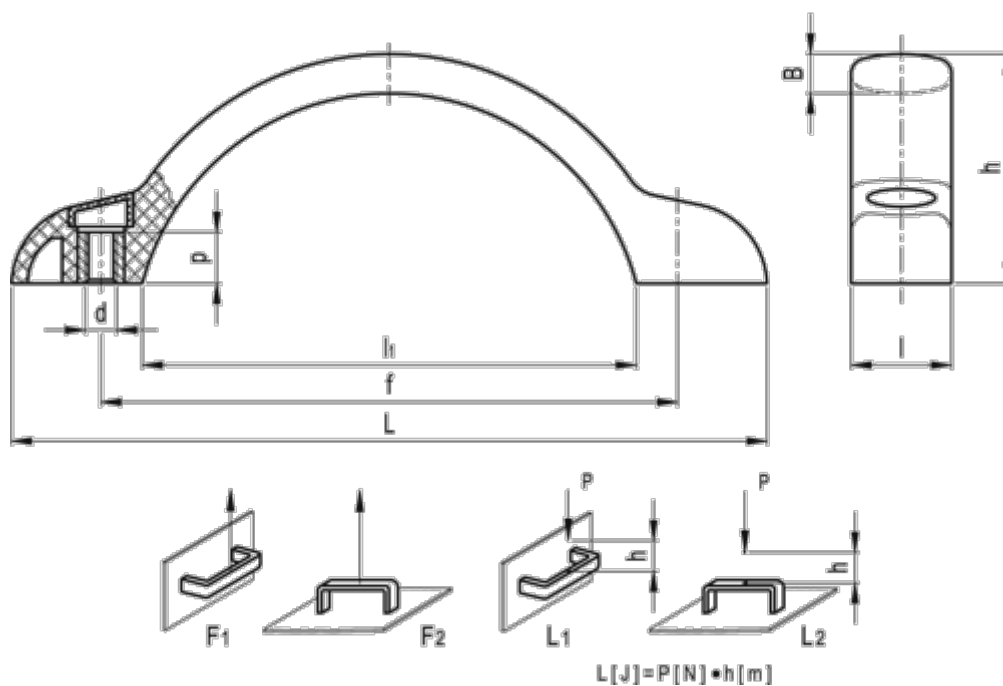

Varenummer: 23020374661
 Beskrivelse: E+G Bøjlegreb
 M.479/150 B-M8-C1, Sort

Mål

B	= 9	l1	= 113
d	= M8	L1 (J)	= 15
f	= 132 +/-0,5	L2 (J)	= 7
F1 (N)	= 2100	p	= 12
F2 (N)	= 2600	Vægt (g)	= 57
h	= 52.5		
l	= 23		
L	= 173		